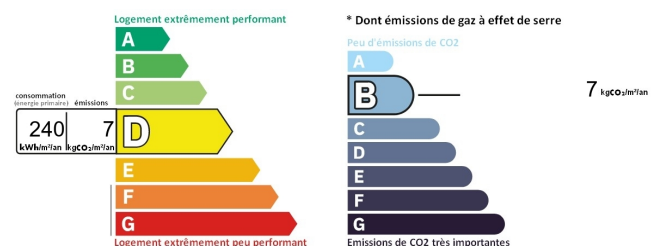

Réf.: 111

Superbe T4 de 73 m2 avec terrasse exceptionnelle Lille Vau

T4 de 73 m2 entièrement rénové avec terrasse privative en plein coeur de Lille. Situé dans le très recherché quartier Vauban, à proximité immédiate de l'Université Catholique de Lille, des grandes écoles, des commerces et des transports, cet appartement de 73 m2 entièrement rénové séduira par la qualité de ses prestations et son emplacement privilégié. Dès l'entrée, vous découvrirez une belle pièce de vie lumineuse offrant un espace convivial et agréable à vivre, prolongée par une cuisine neuve entièrement équipée. L'ensemble a été pensé pour offrir confort et fonctionnalité dans un cadre moderne et chaleureux. L'appartement dispose de trois belles chambres, chacune bénéficiant de sa propre salle de douche et de ses toilettes privatives, un agencement particulièrement recherché pour une famille comme pour un projet de colocation. Son principal atout réside dans sa magnifique terrasse privative de plus de 20 m2, véritable espace extérieur rare en centre-ville, permettant de profiter pleinement des beaux jours en toute intimité. Une très grande cave vient compléter ce bien. Implanté au sein d'une petite copropriété de sept lots, sans procédure en cours, cet appartement se distingue par ses volumes, son charme et son état irréprochable. Aucun travaux n'est à prévoir. Ce bien rare sur le marché lillois constitue une excellente opportunité pour une résidence principale ou un investissement de qualité dans l'un des secteurs les plus prisés de Lille. À découvrir sans tarder.

POUR VOUS CONSEILLER

Lille & Co Immobilier

Tél: 0362275620

olivier@lcoimmo.fr

<https://www.lilleandco-immobilier.fr>

À SAVOIR

Mandat:	
Surface habitable:	74 m²
Copropriété:	Oui
Nombre de lot:	8
Statut du syndicat:	
Charges de copropriété:	
Procédure en cours:	Non